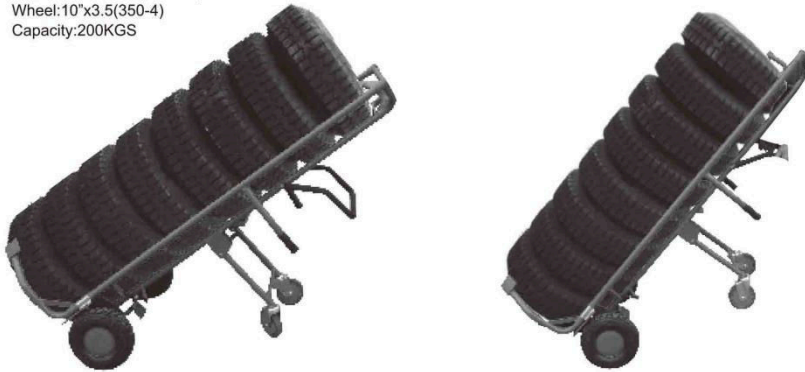

#### HT2500AC-3

青岛立高金属制品有限公司

QINGDAO LEAGLE INDUSTRY CO.,LTD.

货仓车/HAND TROLLEY

■ HT11

Body Size:  
745x760x1600mm(LxWxH)  
Wheel:10"x3.5(350-4)  
Capacity:200KGS

■ HT13

Body Size:L 813-1219mm  
Capacity:136KGS