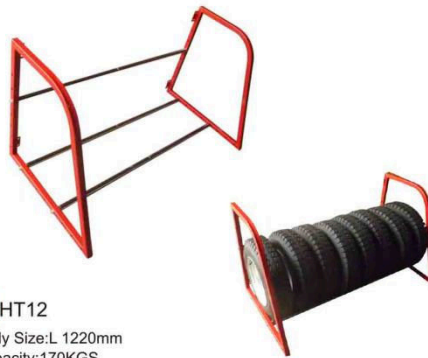

#### HT2500AC-3

青岛立高金属制品有限公司

QINGDAO LEAGLE INDUSTRY CO.,LTD.

货仓车/HAND TROLLEY

■ HT11

Body Size:  
745x760x1600mm(LxWxH)  
Wheel:10"x3.5(350-4)  
Capacity:200KGS

■ HT13

Body Size:L 813-1219mm  
Capacity:136KGS